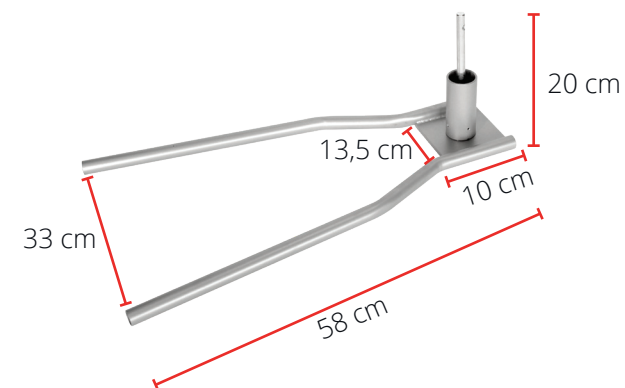

3

Pied de voiture

Modèle	Réf.
Pied	UB721-C