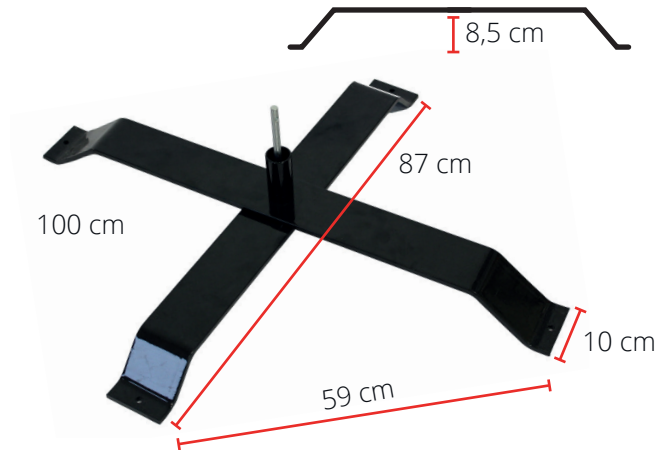

Tige

8

Embase croix

1

Modèle	Réf.
Embase croix 14,5 kgs	UB723-C14B

kg 14,5 kg

Tige

9