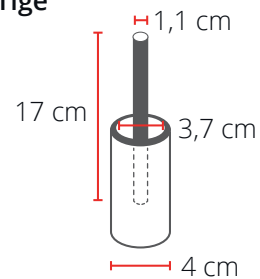

Tige

8

Embase croix

1

Modèle	Réf.
Embase croix 14,5 kgs	UB723-C14B

kg 14,5 kg

Tige

9