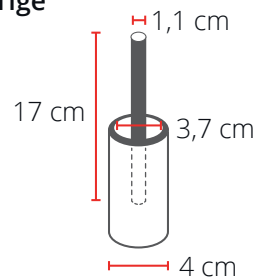

Fiche Technique

Drapeaux

EMBASES

1

Pied 4 branches

Modèle	Réf.
Pied	UB718-C
Bouée de lestage	UB719-C

kg 0,75 kg

Ø Bouée : 45 cm

kg Bouée : 0,3 kg vide, 6 kg plein

Tige

2

Embase croisillon

Modèle	Réf.
Embase 4,1kg	UB718-01

kg 4,1kg

Tige

3