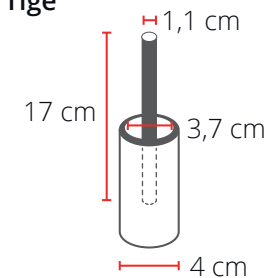

kg 1,65 kg

Tige