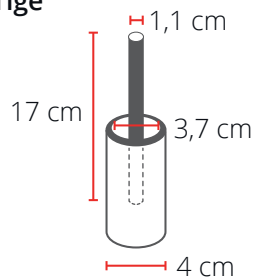

kg 0,75 kg

Ø Bouée : 45 cm

kg Bouée : 0,3 kg vide, 6 kg plein

Tige