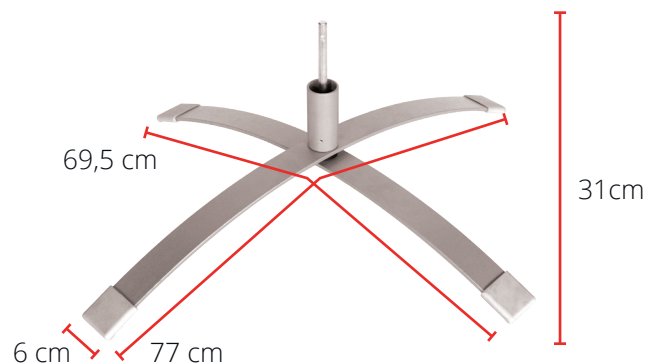

Fiche Technique

Drapeaux

EMBASES

1

Pied 4 branches

Modèle	Réf.
Pied	UB718-C
Bouée de lestage	UB719-C

kg 0,75 kg

Ø Bouée : 45 cm

kg Bouée : 0,3 kg vide, 6 kg plein

Tige

2

Embase croisillon

Modèle	Réf.
Embase 4,1kg	UB718-01

kg 4,1kg

Tige

3