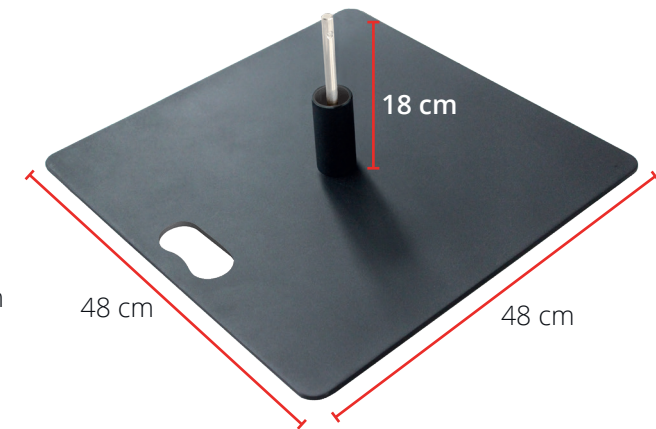

9

Embase carrée

1

Modèle	Réf.
Embase 9 kg	UB723-C9B
Embase 13 kg	UB723-C13B
Sac de transport	AB737