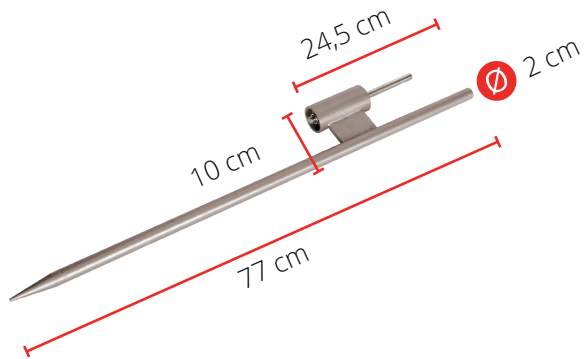

Drapeaux

EMBASES

4

Piquet en métal

1

Modèle	Réf.
Piquet	UB720-C