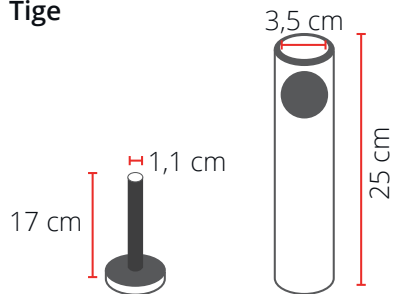

∅ 35 cm

kg 22 kg

Tige