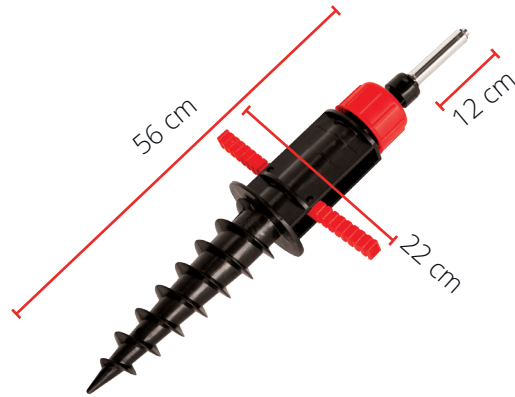

5

Piquet à visser

1

Modèle	Réf.
Piquet	FBG-4 Base