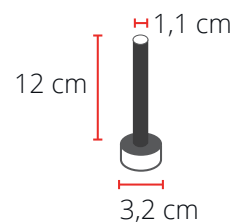

Kg 4,1kg

Tige