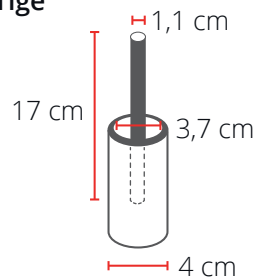

Kg 4,1kg

Tige