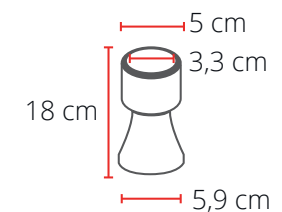

Kg 4,1kg

Tige

6

Pied de parasol 23L

1

Modèle	Réf.
Pied	UF-ZMGB

Kg 4,1kg

Embout