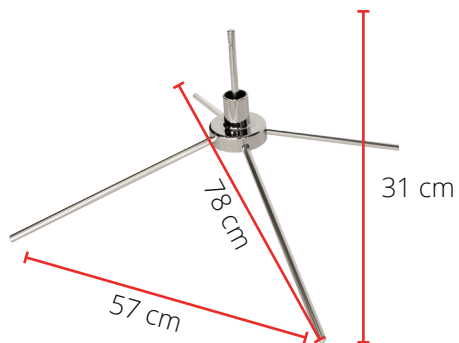

Fiche Technique

Drapeaux

EMBASES

1

Pied 4 branches

Modèle	Réf.
Pied	UB718-C
Bouée de lestage	UB719-C

kg 0,75 kg

Ø Bouée : 45 cm

kg Bouée : 0,3 kg vide, 6 kg plein

Tige

2

Embase croisillon

Modèle	Réf.
Embase 4,1kg	UB718-01

kg 4,1kg

Tige

3