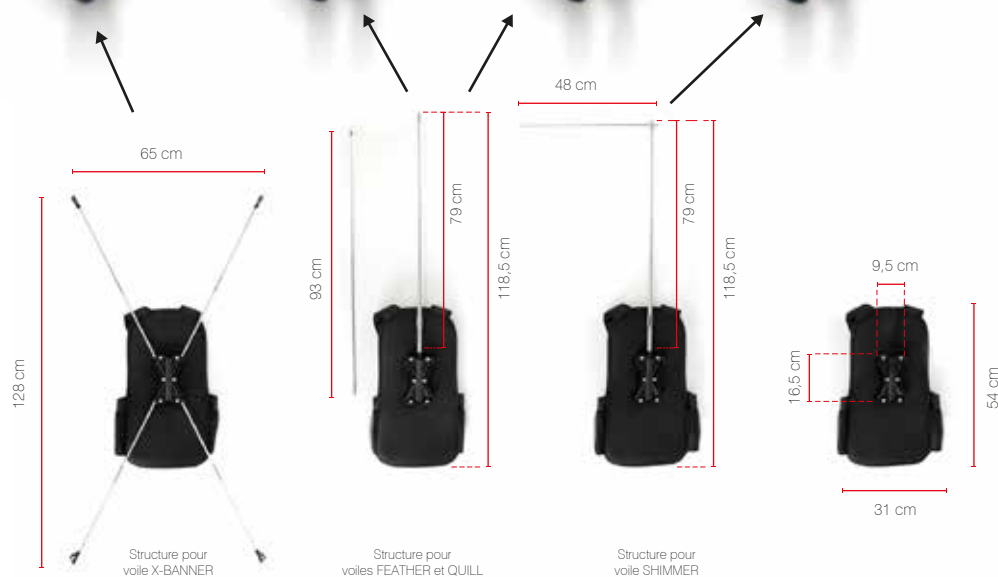

Street Flag

UF-ZMSTF-01

Voile X-BANNER
1200 x 500 mm

Voile FEATHER
1270 x 500 mm

Voile QUILL
980 x 500 mm

Voile SHIMMER
870 x 500 mm

Avantages

- Sac à dos avec structure porte-drapeaux ou totem.
- 1 seul sac peut être utilisé avec 4 formes de voiles.
- Idéal pour une utilisation itinérante.

Composition et Finitions

- Sac en nylon et mâts en composite de carbone
- Voiles drapeaux avec finition Ganse élasthanne ou Full Graphic (ganse imprimée)
- Fixations de la voile X-Banner par œillets métalliques
- Tous les mâts et tiges sont livrés avec le sac à dos

Bretelles renforcées, ceinture réglable et poches filet sur les côtés

Compartment zippé pour ranger les visuels

Système de fixation des mâts renforcé

Rangement pour les mâts et tiges

Réf .	Désignation	Taille du sac	Taille du visuel	Poids structure + visuel	Poids colis	Taille du colis
UF-ZMSTF-01	Street Flag	54 x 31 x 8 cm	X-BANNER: 1200 x 500 mm FEATHER: 1270 x 500 mm QUILL: 980 x 500 mm SHIMMER : 870 x 500 mm	1,20 kg 1,40 kg 1,35 kg 1,30 kg	1,5 kg	30,5 x 54 x 5,5 cm