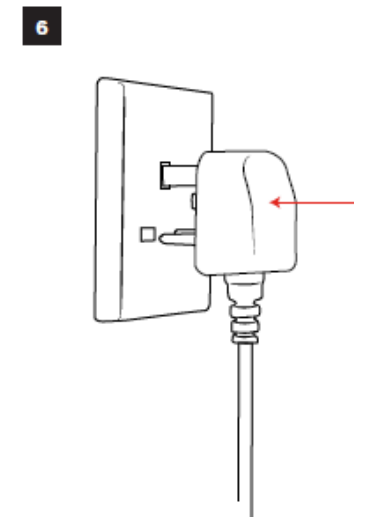

Eclairage SPOT LED FLOOD

V4