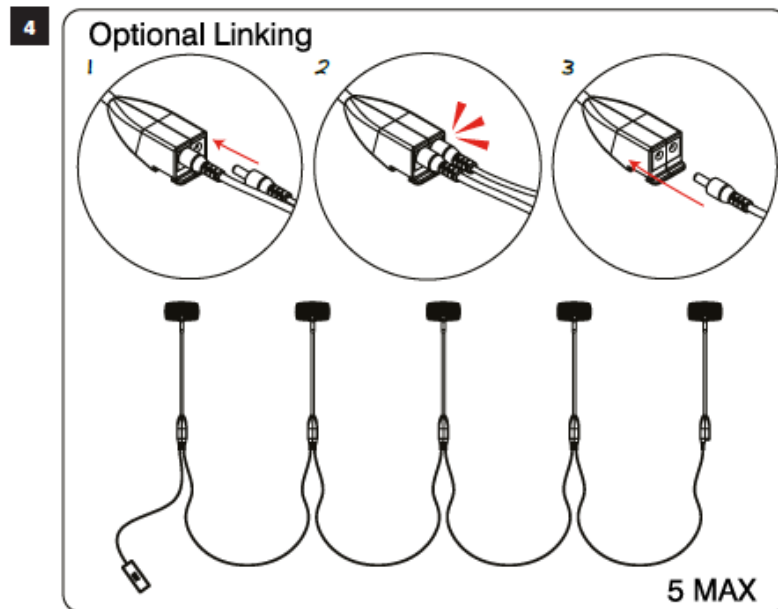

Parfait pour éclairer de grandes surfaces d'exposition !

Caractéristiques

- 2 spots LED noir de 12 Watt (Puissance restituée 80W)
- 1200 Lumens - 5631 Kelvin
- Transformateur inclus
- 2 câbles inclus (longueur câble : 2,5m)
- Jusqu'à 5 spots branchés en série sur le même transformateur
- Tête orientable
- Coffret carton pour rangement des spots et de leurs accessoires
- Prise française à l'intérieur de la prise anglaise (tournevis cruciforme nécessaire)

Compatibilité	Vector	Formulate / Modulate	FASTFRAME™
Spot led FLOOD	●	●	○

- Compatible avec la fixation Vector (VLF)
- Compatible avec la fixation US903
- Compatible avec la fixation VLF

Informations structure

Référence	Désignation	Dimensions produit d'un spot (mm) h x l x p	Poids	Dimensions colis (mm) h x l x p	Poids colis
LED-FLOOD-ARM-BDLK	Spot Led FLOOD - Kit Double	483 x 295 x 60	1,1 kg	60 x 480 x 290	1,3 kg

Eclairage SPOT LED FLOOD

V4

Convertir une prise UK en version EU