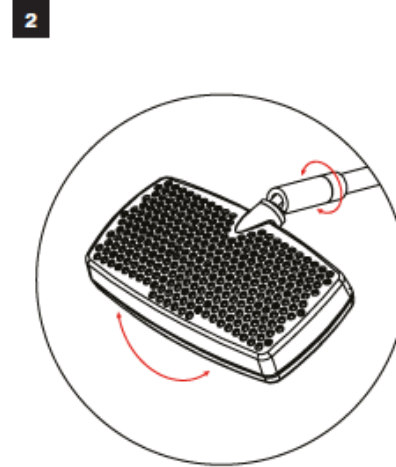

Parfait pour éclairer de grandes surfaces d'exposition !

Caractéristiques

- 2 spots LED noir de 12 Watt (Puissance restituée 80W)
- 1200 Lumens - 5631 Kelvin
- Transformateur inclus
- 2 câbles inclus (longueur câble : 2,5m)
- Jusqu'à 5 spots branchés en série sur le même transformateur
- Tête orientable
- Coffret carton pour rangement des spots et de leurs accessoires
- Prise française à l'intérieur de la prise anglaise (tournevis cruciforme nécessaire)

Compatibilité	Vector	Formulate / Modulate	FASTFRAME™
Spot led FLOOD	●	●	○

- Compatible avec la fixation Vector (VLF)
- Compatible avec la fixation US903
- Compatible avec la fixation VLF

Informations structure

Référence	Désignation	Dimensions produit d'un spot (mm) h x l x p	Poids	Dimensions colis (mm) h x l x p	Poids colis
LED-FLOOD-ARM-BDLK	Spot Led FLOOD - Kit Double	483 x 295 x 60	1,1 kg	60 x 480 x 290	1,3 kg

Eclairage SPOT LED FLOOD

V4

Convertir une prise UK en version EU