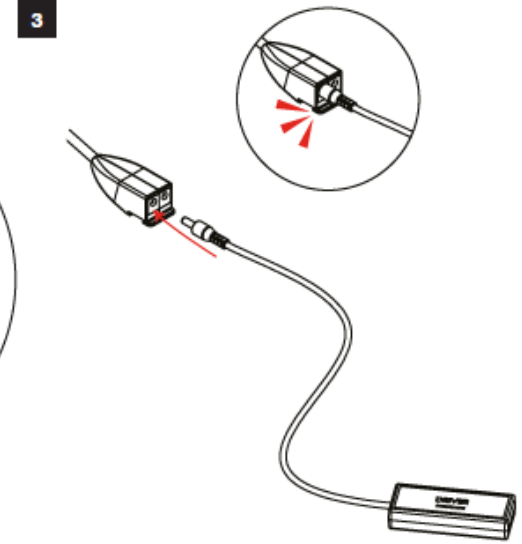

Parfait pour éclairer de grandes surfaces d'exposition !

Caractéristiques

- 2 spots LED noir de 12 Watt (Puissance restituée 80W)
- 1200 Lumens - 5631 Kelvin
- Transformateur inclus
- 2 câbles inclus (longueur câble : 2,5m)
- Jusqu'à 5 spots branchés en série sur le même transformateur
- Tête orientable
- Coffret carton pour rangement des spots et de leurs accessoires
- Prise française à l'intérieur de la prise anglaise (tournevis cruciforme nécessaire)

Compatibilité	Vector	Formulate / Modulate	FASTFRAME™
Spot led FLOOD	●	●	○

- Compatible avec la fixation Vector (VLF)
- Compatible avec la fixation US903
- Compatible avec la fixation VLF

Informations structure

Référence	Désignation	Dimensions produit d'un spot (mm) h x l x p	Poids	Dimensions colis (mm) h x l x p	Poids colis
LED-FLOOD-ARM-BDLK	Spot Led FLOOD - Kit Double	483 x 295 x 60	1,1 kg	60 x 480 x 290	1,3 kg

Eclairage SPOT LED FLOOD

V4

Convertir une prise UK en version EU