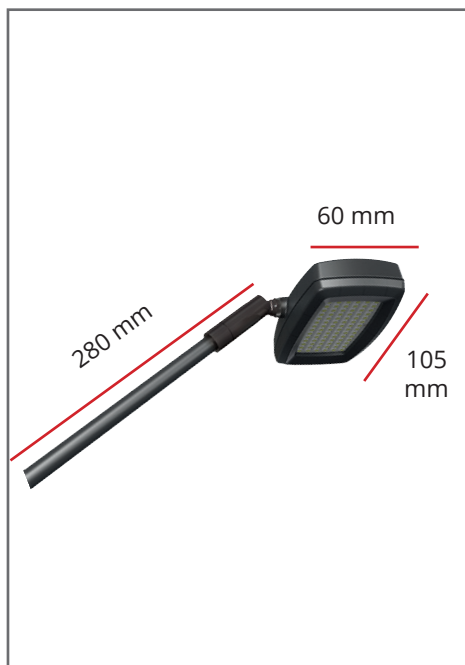

Parfait pour éclairer de grandes surfaces d'exposition !

Caractéristiques

- 2 spots LED noir de 12 Watt (Puissance restituée 80W)
- 1200 Lumens - 5631 Kelvin
- Transformateur inclus
- 2 câbles inclus (longueur câble : 2,5m)
- Jusqu'à 5 spots branchés en série sur le même transformateur
- Tête orientable
- Coffret carton pour rangement des spots et de leurs accessoires
- Prise française à l'intérieur de la prise anglaise (tournevis cruciforme nécessaire)

Compatibilité	Vector	Formulate / Modulate	FASTFRAME™
Spot led FLOOD	●	●	○

- Compatible avec la fixation Vector (VLF)
- Compatible avec la fixation US903
- Compatible avec la fixation VLF

Informations structure

Référence	Désignation	Dimensions produit d'un spot (mm) h x l x p	Poids	Dimensions colis (mm) h x l x p	Poids colis
LED-FLOOD-ARM-BDLK	Spot Led FLOOD - Kit Double	483 x 295 x 60	1,1 kg	60 x 480 x 290	1,3 kg

Eclairage SPOT LED FLOOD

V4

Convertir une prise UK en version EU