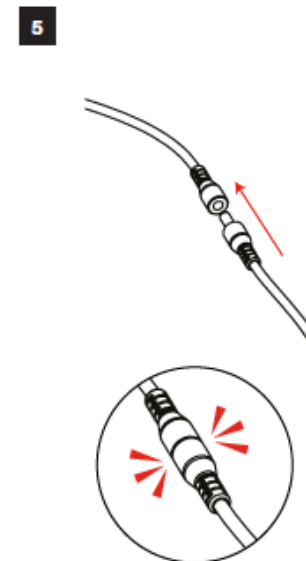

Eclairage SPOT LED FLOOD

V4