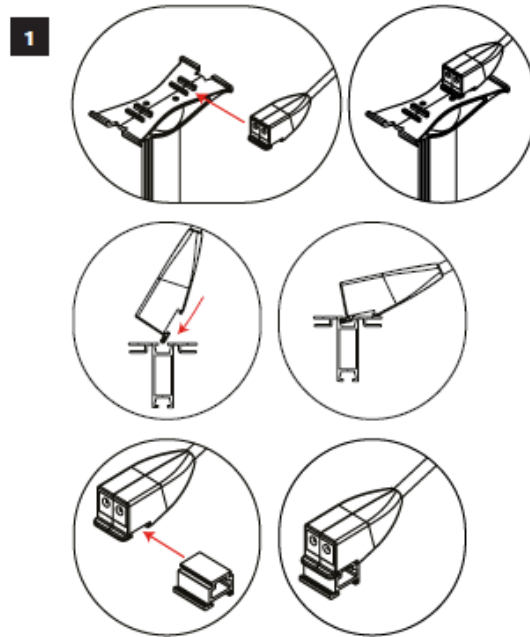

Parfait pour éclairer de grandes surfaces d'exposition !

Caractéristiques

- 2 spots LED noir de 12 Watt (Puissance restituée 80W)
- 1200 Lumens - 5631 Kelvin
- Transformateur inclus
- 2 câbles inclus (longueur câble : 2,5m)
- Jusqu'à 5 spots branchés en série sur le même transformateur
- Tête orientable
- Coffret carton pour rangement des spots et de leurs accessoires
- Prise française à l'intérieur de la prise anglaise (tournevis cruciforme nécessaire)

Compatibilité	Vector	Formulate / Modulate	FASTFRAME™
Spot led FLOOD	●	●	○

- Compatible avec la fixation Vector (VLF)
- Compatible avec la fixation US903
- Compatible avec la fixation VLF

Informations structure

Référence	Désignation	Dimensions produit d'un spot (mm) h x l x p	Poids	Dimensions colis (mm) h x l x p	Poids colis
LED-FLOOD-ARM-BDLK	Spot Led FLOOD - Kit Double	483 x 295 x 60	1,1 kg	60 x 480 x 290	1,3 kg

Eclairage SPOT LED FLOOD

V4

Convertir une prise UK en version EU