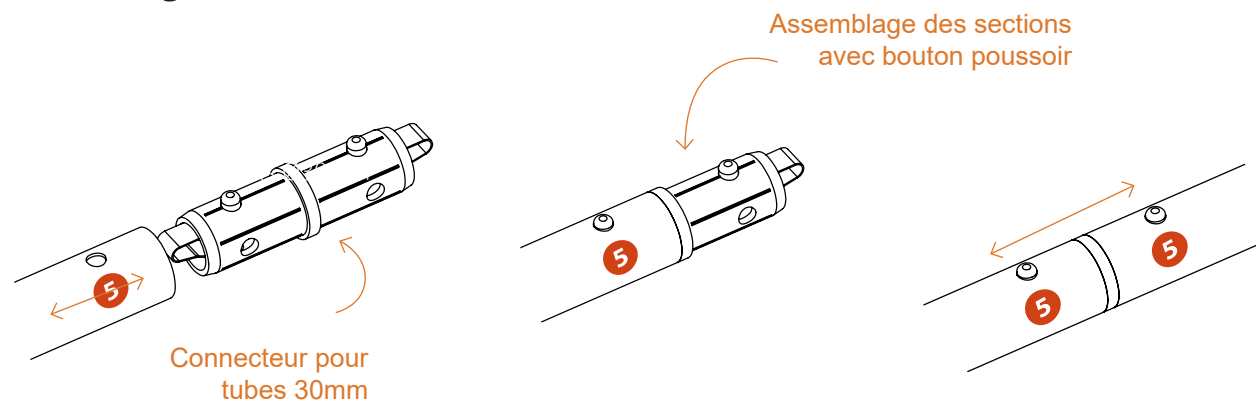

## Caractéristiques

- Structure tubulaire manchonnable en aluminium anodisé (Ø 30 mm)
- Système d'élingage inclus (câblages, pitons et mousquetons)
- Sac de transport inclus (2 à 4 sacs selon le format)
- Production à la commande

## ENSEIGNE RECTANGLE FORMULATE

V3

Sac de transport matelassé inclus :

Référence structure	Référence sac	Nombre de sac par format	Dimensions d'un sac (mm) h x l x p
FORM-RTG-M100	ABVSS-03	2	50 x 1250 x 260
FORM-RTG-L100	ABVSS-03	3	50 x 1250 x 260
FORM-RTG-XL120	ABVSS-03	4	50 x 1250 x 260

## Assemblage des sections de la structure