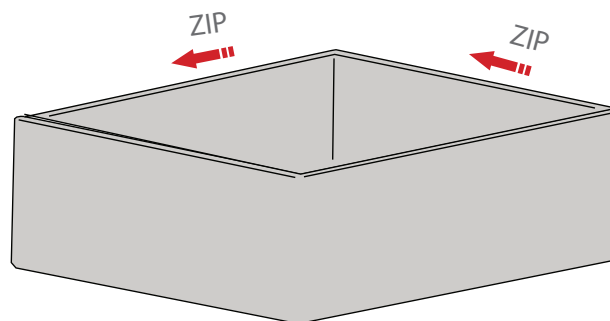

Assemblage du textile

Le visuel est à enfiler par le bas.