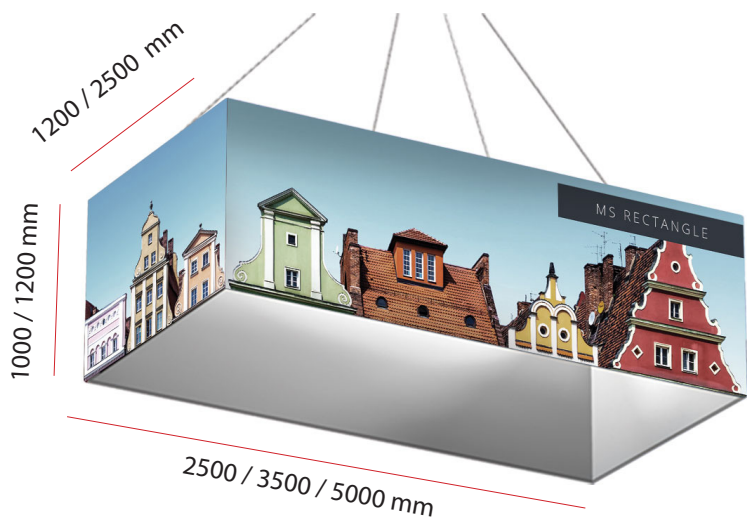

Enseignes suspendues

ENSEIGNE RECTANGLE FORMULATE

V3