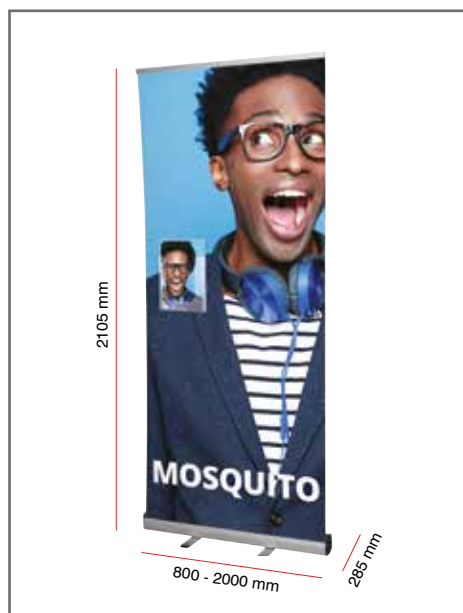

Léger et compact, facile et rapide à monter, le Mosquito est un des enrouleurs les plus populaires de sa gamme grâce à son rail clippant qui permet un montage rapide et adapté à tous les supports. Il est la référence du marché pour ses qualités techniques, sa maniabilité et son sac.

*modèles 1200/1500/2000 mm livrés avec 2 mâts

Recommandé
avec :

Powerspot 800
PS800

Média recommandé

- Textile
- Média d'une épaisseur entre 225 - 300 microns

Les gabarits d'impression mis à disposition sont fournis à titre indicatif. Ils tiennent compte de procédés internes qui peuvent varier selon vos équipements, matières & finitions. En cas d'impression par vos soins, il vous appartient de tester au préalable la compatibilité de votre media avec le produit avant utilisation.

Enrouleur MOSQUITO

Création le 10/02/2016

Informations visuels

Référence Maille UDISPLAY	Référence Maille UBLOCK	Désignation	Dimensions visibles* (h x l)	Poids
G-RB-80-DP	G-RB-80-BB	Visuel Mosquito 800	1992 x 800	N.C
G-RB-85-DP	G-RB-85-BB	Visuel Mosquito 850	1992 x 850	N.C
G-RB-100-DP	G-RB-100-BB	Visuel Mosquito 1000	1992 x 1000	N.C
G-RB-120-DP	G-RB-120-BB	Visuel Mosquito 1200	1992 x 1200	N.C
G-RB-150-DP	G-RB-150-BB	Visuel Mosquito 1500	1992 x 1500	N.C
G-RB-200-DP	G-RB-200-BB	Visuel Mosquito 2000	1992 x 2000	N.C