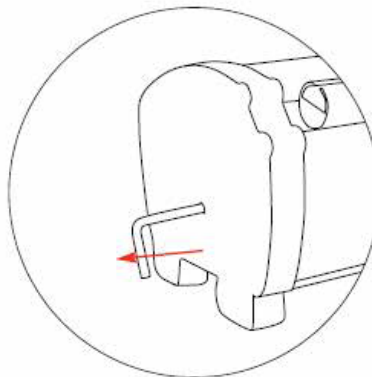

Montage du visuel sur le Carter