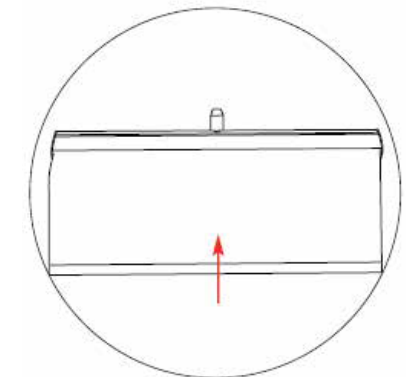

Montage du visuel sur le Carter