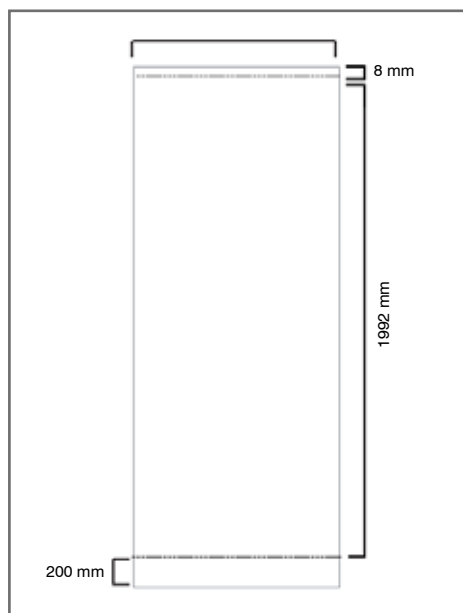

*modèles 1200/1500/2000 mm livrés avec 2 mâts

Recommandé
avec :

Powerspot 800
PS800

Média recommandé

- Textile
- Média d'une épaisseur entre 225 - 300 microns

Les gabarits d'impression mis à disposition sont fournis à titre indicatif. Ils tiennent compte de procédés internes qui peuvent varier selon vos équipements, matières & finitions. En cas d'impression par vos soins, il vous appartient de tester au préalable la compatibilité de votre media avec le produit avant utilisation.

Enrouleur MOSQUITO

Création le 10/02/2016

Informations visuels

Référence Maille UDISPLAY	Référence Maille UBLOCK	Désignation	Dimensions visibles* (h x l)	Poids
G-RB-80-DP	G-RB-80-BB	Visuel Mosquito 800	1992 x 800	N.C
G-RB-85-DP	G-RB-85-BB	Visuel Mosquito 850	1992 x 850	N.C
G-RB-100-DP	G-RB-100-BB	Visuel Mosquito 1000	1992 x 1000	N.C
G-RB-120-DP	G-RB-120-BB	Visuel Mosquito 1200	1992 x 1200	N.C
G-RB-150-DP	G-RB-150-BB	Visuel Mosquito 1500	1992 x 1500	N.C
G-RB-200-DP	G-RB-200-BB	Visuel Mosquito 2000	1992 x 2000	N.C

*Hauteur totale du visuel = 2200 mm : 200 mm non-visibles inclus pour la fixation à l'enrouleur et 8mm pour le rail supérieur (voir schéma ci-contre)

Informations structure

Référence	Désignation	Dimensions produit (mm) h x l x p	Poids	Dimensions colis (mm) h x l x p	Poids colis (kg)
UB197	Mosquito 800	2105 x 800 x 285	2,80 kg	110 X 890 X 125	2.98kg
UB196	Mosquito 850	2105 x 850 x 285	2,95 kg	130 X 950 X 125	3.06kg
UB197-1000	Mosquito 1000	2105 x 1000 x 285	3,40 kg	120 x 1075 x 130	3.55kg
UB197-1200	Mosquito 1200	2105 x 1200 x 285	4,40 kg	120 x 1280 x 120	4.58kg
UB197-1500	Mosquito 1500	2105 x 1500 x 285	5,05 kg	125 x 1590 x 125	5.22kg
UB197-2000	Mosquito 2000	2105 x 2000 x 285	6,20 kg	120 x 2090 x 120	6.38kg

Largeurs de 800/850/1000/1200 mm : livré en carton individuel, commande par multiple de 6 / Largeurs de 1500/2000 mm : livré en carton individuel, commande par multiple de 4.

NOTICE DE MONTAGE

Montage du visuel sur le rail