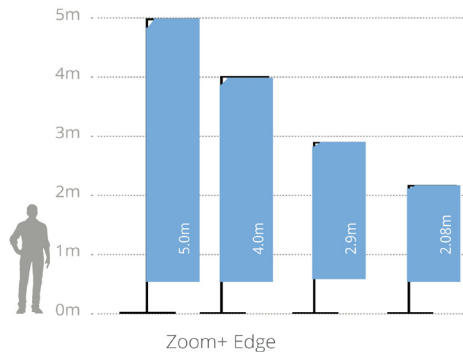

Drapeau portatif léger de forme très populaire idéal pour des expositions et des événements en intérieur ou en extérieur.

Caractéristiques

- 4 formes disponibles en 5 tailles (excepté pour le Edge : 4 tailles)
- Mât identique pour le Feather, le Quill et le Crest
- Utilisation en intérieur ou extérieur (en fonction de l'embase choisie)
- Mât en fibre de verre
- Voile drapeau avec finition Standard (ganse élasthanne noire ou blanche) ou Full Graphic (ganse imprimée)
- Impression traversante ou recto-verso
- Etui de protection inclus

Les gabarits d'impression mis à disposition sont fournis à titre indicatif. Ils tiennent compte de procédés internes qui peuvent varier selon vos équipements, matières & finitions. En cas d'impression par vos soins, il vous appartient de tester au préalable la compatibilité de votre media avec le produit avant utilisation.

Mât en fibre de verre

Fixation de la voile
avec crochet

Informations structures

Référence	Désignation	Dimension mât + voile montée (mm) h x l	Ø interne du mât	Résistance maximale au vent*
UF-ZM-XS	Zoom+ Extra Small Feather/Crest	Feather : 2150 x 535 Crest : 2120 x 480	17 mm	101 km/h
UF-ZM-SM	Zoom+ Small Feather/Crest	2600 x 550	17 mm	101 km/h
UF-ZM-ME	Zoom+ Medium Feather/Crest	3200 x 600	17 mm	101 km/h
UF-ZM-LA	Zoom+ Large Feather/Crest	4000 x 800	17 mm	101 km/h
UF-ZM-EXLA	Zoom+ XL Feather/Crest	4900 x 850	17 mm	101 km/h