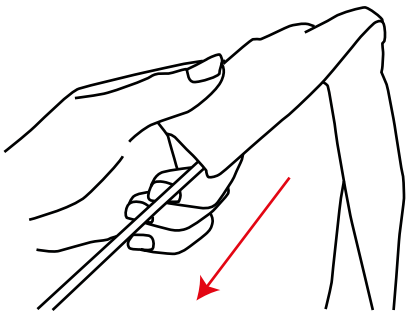

Notice de montage

1

2

3

4

5

6