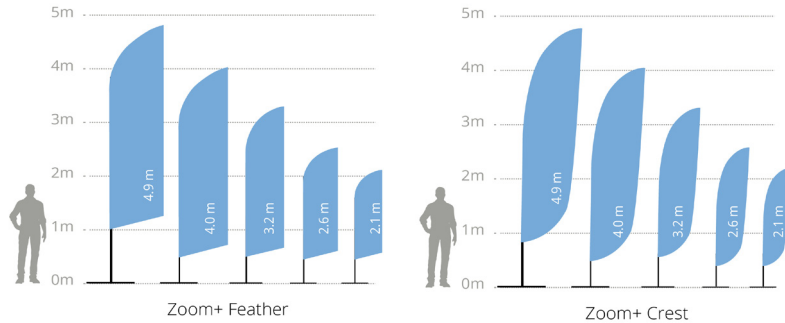

Drapeau portatif léger de forme très populaire idéal pour des expositions et des événements en intérieur ou en extérieur.

Caractéristiques

- 4 formes disponibles en 5 tailles (excepté pour le Edge : 4 tailles)
- Mât identique pour le Feather, le Quill et le Crest
- Utilisation en intérieur ou extérieur (en fonction de l'embase choisie)
- Mât en fibre de verre
- Voile drapeau avec finition Standard (ganse élasthanne noire ou blanche) ou Full Graphic (ganse imprimée)
- Impression traversante ou recto-verso
- Etui de protection inclus

Les gabarits d'impression mis à disposition sont fournis à titre indicatif. Ils tiennent compte de procédés internes qui peuvent varier selon vos équipements, matières & finitions. En cas d'impression par vos soins, il vous appartient de tester au préalable la compatibilité de votre media avec le produit avant utilisation.

Mât en fibre de verre

Fixation de la voile
avec crochet

Informations structures

Référence	Désignation	Dimension mât + voile montée (mm) h x l	Ø interne du mât	Résistance maximale au vent*
UF-ZM-XS	Zoom+ Extra Small Feather/Crest	Feather : 2150 x 535 Crest : 2120 x 480	17 mm	101 km/h
UF-ZM-SM	Zoom+ Small Feather/Crest	2600 x 550	17 mm	101 km/h
UF-ZM-ME	Zoom+ Medium Feather/Crest	3200 x 600	17 mm	101 km/h
UF-ZM-LA	Zoom+ Large Feather/Crest	4000 x 800	17 mm	101 km/h
UF-ZM-EXLA	Zoom+ XL Feather/Crest	4900 x 850	17 mm	101 km/h

*Dans des conditions d'essai contrôlées avec le pied piquet Zoom+

Référence	Désignation	Dimension mât + voile montée (mm) h x l	Ø interne du mât	Résistance maximale au vent*
UF-ZM-XS	Zoom+ Extra Small Quill	1880 x 580	17 mm	101 km/h
UF-ZM-SM	Zoom+ Small Quill	2100 x 800	17 mm	101 km/h
UF-ZM-ME	Zoom+ Medium Quill	2800 x 900	17 mm	101 km/h
UF-ZM-LA	Zoom+ Large Quill	3500 x 1100	17 mm	101 km/h
UF-ZM-EXLA	Zoom+ XL Quill	4600 x 1200	17 mm	101 km/h