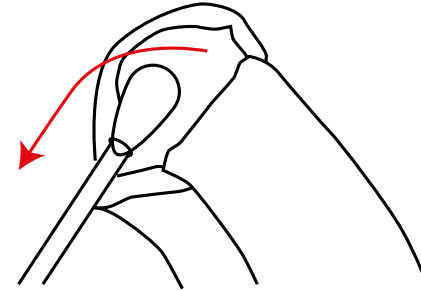

Notice de montage

1

2

3

4

5

6