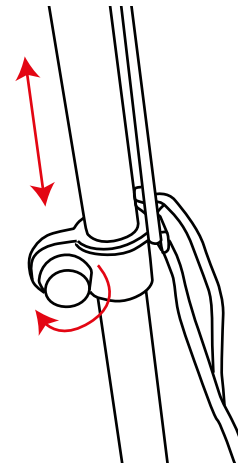

Informations embases

	Références	Désignation	Dimensions	Poids	Recommandé
	UB719-C	Bouée de lestage	Ø 45 cm	0,3 kg vide 6 kg plein	Recommandé avec : les embases croisillon (UF-ZMSCB-01 et UF-ZMLCB-01) l'embase carrée 7.5kg (UF-ZMLSQ-01) l'embase carrée 12.5kg (UF-ZMLSQ-03) - Format L
	UF-ZMSCB-01	Embase croisillon (petite)	47,5 x 41 x 14 cm	1,05 kg	Pour les formats XS et S A utiliser avec UB719-C
	UF-ZMLCB-01	Embase croisillon (large)	77 x 57 x 19 cm	1,5 kg	Pour tous les formats de drapeaux A utiliser avec UB719-C et FX620
	UF-ZMBGS-01	Piquet éco	60,5 cm	0.7 kg	Pour les formats XS, S et M
	UF-ZMGS-01	Piquet en métal	60,5 x 4,5 cm	1,16 kg	Pour tous les formats de drapeaux
	UF-ZMPSS-01	Pied plastique à visser	52 cm	0,8 kg	Pour les formats XS, S et M
	UF-ZMCFS-01	Pied de voiture	60 x 19 x 14 cm	1,7 kg	Pour tous les formats de drapeaux

Informations embases

	Références	Désignation	Dimensions	Poids	Recommandé
	UF-ZMLSQ-01	Embbase carrée 7.5 kg	40 x 40 x 13 cm	7,5 kg	Pour les formats XS, S et M A utiliser avec UB719-C
	UF-ZMLSQ-03	Embbase carrée 12.5 kg	45 x 45 x 13 cm	12,5 kg	Pour les formats XS, S, M et L A utiliser avec UB719-C pour le format L
	UF-ZMLSQ-06	Embbase carrée 22 kg	60 x 60 x 17 cm	22 kg	Pour tous les formats de drapeaux
	UF-ZMGMB	Pied de parasol 23L	43,5 x 43,5 x 25 cm	1,2 kg vide 23 kg plein	Pour les formats XS, S et M
	UF-ZMSWB	Embbase plastique superposable 26L	64,2 x 64,2 x 27,7 cm	3,6 kg vide 30 kg plein	Pour tous les formats de drapeaux
	UF-ZMLWB	Embbase lestable 30L	50 x 50 x 26 cm	3,3 kg vide 33 kg plein	Pour tous les formats de drapeaux
	UF-ZMCEM	Embbase ciment	Ø 45 x 18 cm	22,5 kg	Pour les formats XS, S, M et L
	FX620	Piquet sol			Recommandé avec l'embase croisillon (UF-ZMLCB-01)

Notice de montage

1

2

3

4

5

6