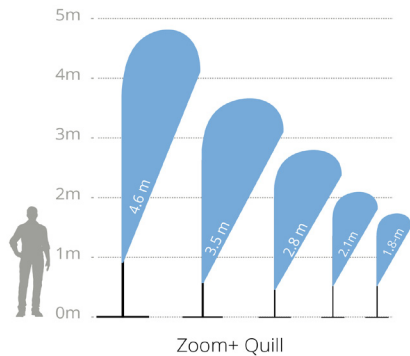

Les gabarits d'impression mis à disposition sont fournis à titre indicatif. Ils tiennent compte de procédés internes qui peuvent varier selon vos équipements, matières & finitions. En cas d'impression par vos soins, il vous appartient de tester au préalable la compatibilité de votre media avec le produit avant utilisation.

Mât en fibre de verre

Fixation de la voile
avec crochet

Informations structures

Référence	Désignation	Dimension mât + voile montée (mm) h x l	Ø interne du mât	Résistance maximale au vent*
UF-ZM-XS	Zoom+ Extra Small Feather/Crest	Feather : 2150 x 535 Crest : 2120 x 480	17 mm	101 km/h
UF-ZM-SM	Zoom+ Small Feather/Crest	2600 x 550	17 mm	101 km/h
UF-ZM-ME	Zoom+ Medium Feather/Crest	3200 x 600	17 mm	101 km/h
UF-ZM-LA	Zoom+ Large Feather/Crest	4000 x 800	17 mm	101 km/h
UF-ZM-EXLA	Zoom+ XL Feather/Crest	4900 x 850	17 mm	101 km/h