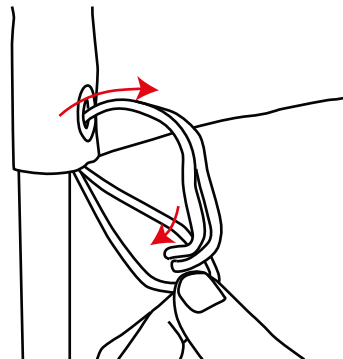

Informations embases

	Références	Désignation	Dimensions	Poids	Recommandé
	UF-ZMLSQ-01	Embbase carrée 7.5 kg	40 x 40 x 13 cm	7,5 kg	Pour les formats XS, S et M A utiliser avec UB719-C
	UF-ZMLSQ-03	Embbase carrée 12.5 kg	45 x 45 x 13 cm	12,5 kg	Pour les formats XS, S, M et L A utiliser avec UB719-C pour le format L
	UF-ZMLSQ-06	Embbase carrée 22 kg	60 x 60 x 17 cm	22 kg	Pour tous les formats de drapeaux
	UF-ZMGMB	Pied de parasol 23L	43,5 x 43,5 x 25 cm	1,2 kg vide 23 kg plein	Pour les formats XS, S et M
	UF-ZMSWB	Embbase plastique superposable 26L	64,2 x 64,2 x 27,7 cm	3,6 kg vide 30 kg plein	Pour tous les formats de drapeaux
	UF-ZMLWB	Embbase lestable 30L	50 x 50 x 26 cm	3,3 kg vide 33 kg plein	Pour tous les formats de drapeaux
	UF-ZMCEM	Embbase ciment	Ø 45 x 18 cm	22,5 kg	Pour les formats XS, S, M et L
	FX620	Piquet sol			Recommandé avec l'embase croisillon (UF-ZMLCB-01)

Notice de montage

1

2

3

4

5

6