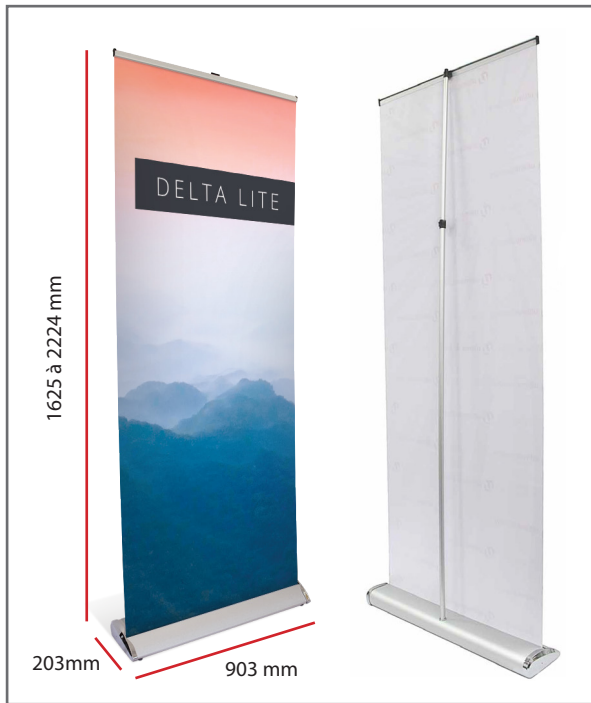

Le Delta Lite, au design affiné, allie stabilité et légèreté grâce à son carter en aluminium, ainsi qu'à l'élégance et au design de ses embouts chromés.

Caractéristiques

- Structure en aluminium anodisé
- Amorce adhésive
- Rail supérieur clippant
- Mât télescopique hybride
- Sac nylon matelassé

Les + produits

- Design élégant : carter avec finitions chromées
- Réglage de la verticalité à l'aide de molettes

Média recommandé

- Textile et PVC
- 500 g/m²

Carter avec finitions chromées

Pieds à molette réglables en hauteur

Dimensions visibles du visuel

Référence	Dimensions visibles du visuel
UB205-850-004	1530/2000 x 850

Informations structure

Référence	Désignation	Dimensions de la structure assemblée (mm) h x l x p	Poids Structure	Dimensions colis (mm) h x l x p	Poids colis
UB205-850-004	Delta Lite 850 mm	1625/2224 x 903 x 203	3,9 kg	110 x 980 x 230 mm	4,6 kg