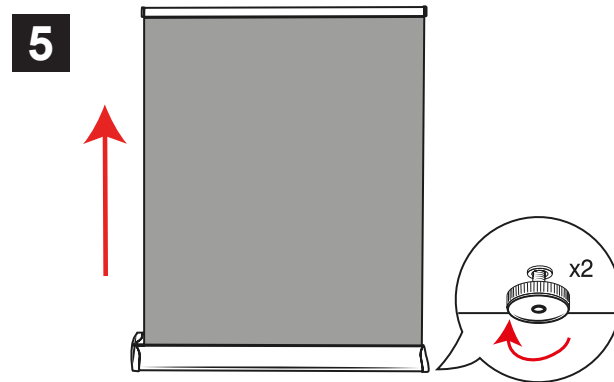

Notice de montage