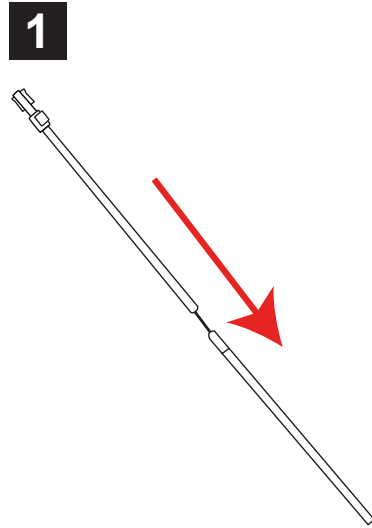

Notice de montage