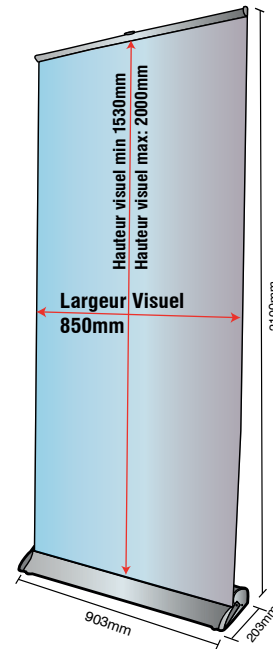

Le Delta Lite, au design affiné, allie stabilité et légèreté grâce à son carter en aluminium, ainsi qu'à l'élégance et au design de ses embouts chromés.

Caractéristiques

- Structure en aluminium anodisé
- Amorce adhésive
- Rail supérieur clippant
- Mât télescopique hybride
- Sac nylon matelassé

Les + produits

- Design élégant : carter avec finitions chromées
- Réglage de la verticalité à l'aide de molettes

Média recommandé

- Textile et PVC
- 500 g/m²

Carter avec finitions chromées

Pieds à molette réglables en hauteur

Mât

Rail clippant

Les gabarits d'impression mis à disposition sont fournis à titre indicatif. Ils tiennent compte de procédés internes qui peuvent varier selon vos équipements, matières & finitions. En cas d'impression par vos soins, il vous appartient de tester au préalable la compatibilité de votre média avec le produit avant utilisation.

Dimensions visibles du visuel

Référence	Dimensions visibles du visuel
UB205-850-004	1530/2000 x 850

Informations structure

Référence	Désignation	Dimensions de la structure assemblée (mm) h x l x p	Poids Structure	Dimensions colis (mm) h x l x p	Poids colis
UB205-850-004	Delta Lite 850 mm	1625/2224 x 903 x 203	3,9 kg	110 x 980 x 230 mm	4,6 kg