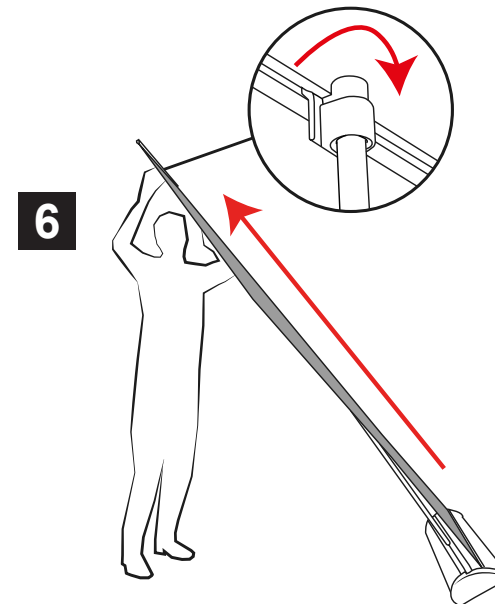

Notice de montage