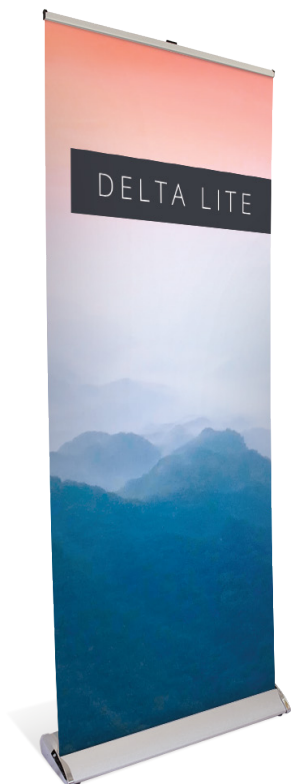

Le Delta Lite, au design affiné, allie stabilité et légèreté grâce à son carter en aluminium, ainsi qu'à l'élégance et au design de ses embouts chromés.

Caractéristiques

- Structure en aluminium anodisé
- Amorce adhésive
- Rail supérieur clippant
- Mât télescopique hybride
- Sac nylon matelassé

Les + produits

- Design élégant : carter avec finitions chromées
- Réglage de la verticalité à l'aide de molettes

Média recommandé

- Textile et PVC
- 500 g/m²

Carter avec finitions chromées

Pieds à molette réglables en hauteur

Dimensions visibles du visuel

Référence	Dimensions visibles du visuel
UB205-850-004	1530/2000 x 850

Informations structure

Référence	Désignation	Dimensions de la structure assemblée (mm) h x l x p	Poids Structure	Dimensions colis (mm) h x l x p	Poids colis
UB205-850-004	Delta Lite 850 mm	1625/2224 x 903 x 203	3,9 kg	110 x 980 x 230 mm	4,6 kg