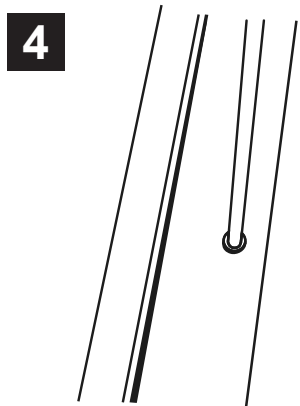

Notice de montage