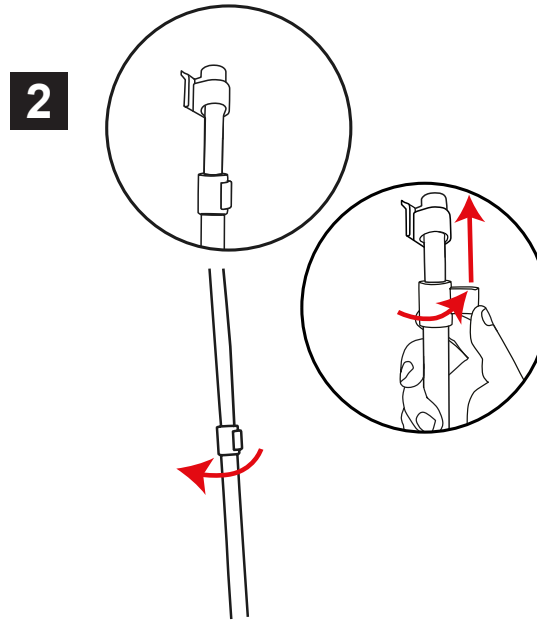

Notice de montage