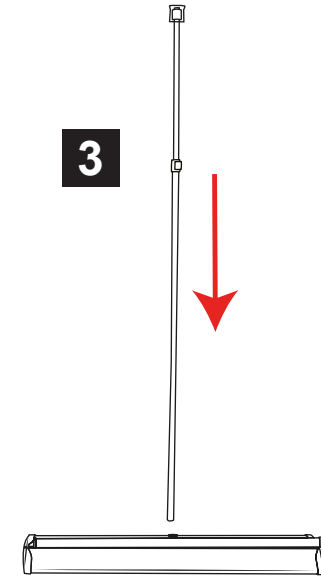

Notice de montage