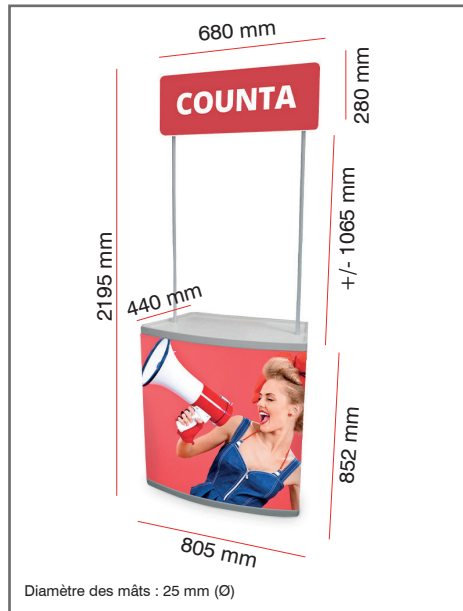

Comptoir promotionnel extrêmement léger, idéal pour les démonstrations produits en points de vente.

Caractéristiques

- Comptoir léger en PVC
- Fronton, mâts et étagère
- Sac de transport inclus
- Convient pour une utilisation en intérieur (non lesté).

Média recommandé* :

- Adhésivage d'un visuel en vinyle sur la jupe et le fronton
- Dimensions visibles: jupe:1823(l) x 785(h), fronton: 680(l) x 280(h)
- L'impression directe à plat de la jupe est déconseillée

Comptoir COUNTA NEW

Création le 27/01/2016

Informations structure

Référence	Désignation	Dimensions produit (mm) h x l x p	Poids	Dimensions colis (mm) h x l x p	Poids colis
PC607	Comptoir Counta New	2195 x 805 x 440	7,2 kg	105 x 840 x 875	9,25 kg